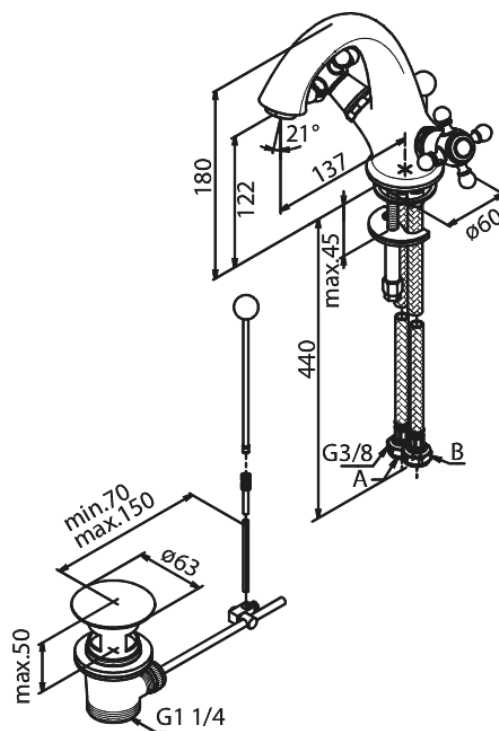

Tradition

Waschtischarmatur

Artikel Nr.: 370290000
Oberfläche: Chrom
Serien: Tradition

EAN nummer: 5708516213055

Produktbeschreibung:

Zweigriffarmaturen
Wasserverbrauch max 10 l/min
Inkl. Standard Ablaufgarnitur und Zugstange
Keramische Oberteile